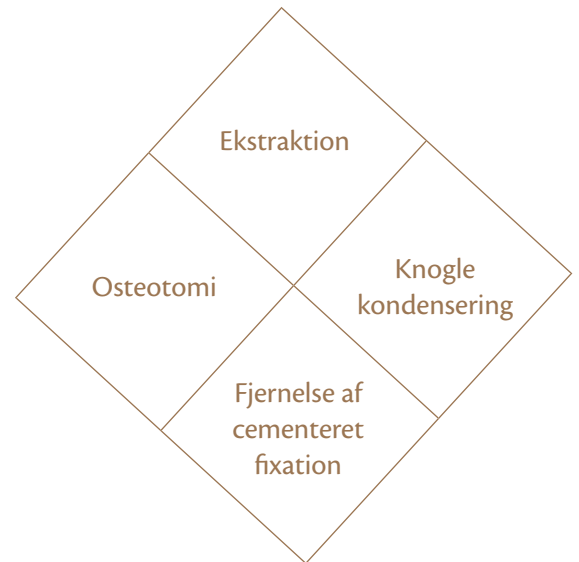

Hands-on kurser

magnetic
M A L L E T

Enhåndsbetjent kirurgisk hammer med større præcision og effektivitet i behandlingerne - udviklet til tandlæger – konverteret til dyrlæger

Magnetic Mallet er et innovativt multifunktionsprodukt, som kobler hammer og instrument sammen og udnytter samtidig magnetisme til at levere en styret kraftoverførelse - blot ved et tryk på en fodpedal - med stor præcision og ergonomisk frihed.

Magnetic Mallet kan bruges til både veterinær dental kirurgi (hest, hund og kat) og ortopædkirurgi (mejsler under udvikling).

På aftenkurserne fokuserer vi på tandekstraktioner, og hvordan dette kan udføres hurtigere, enklere og uden inerti eller varmeudvikling.